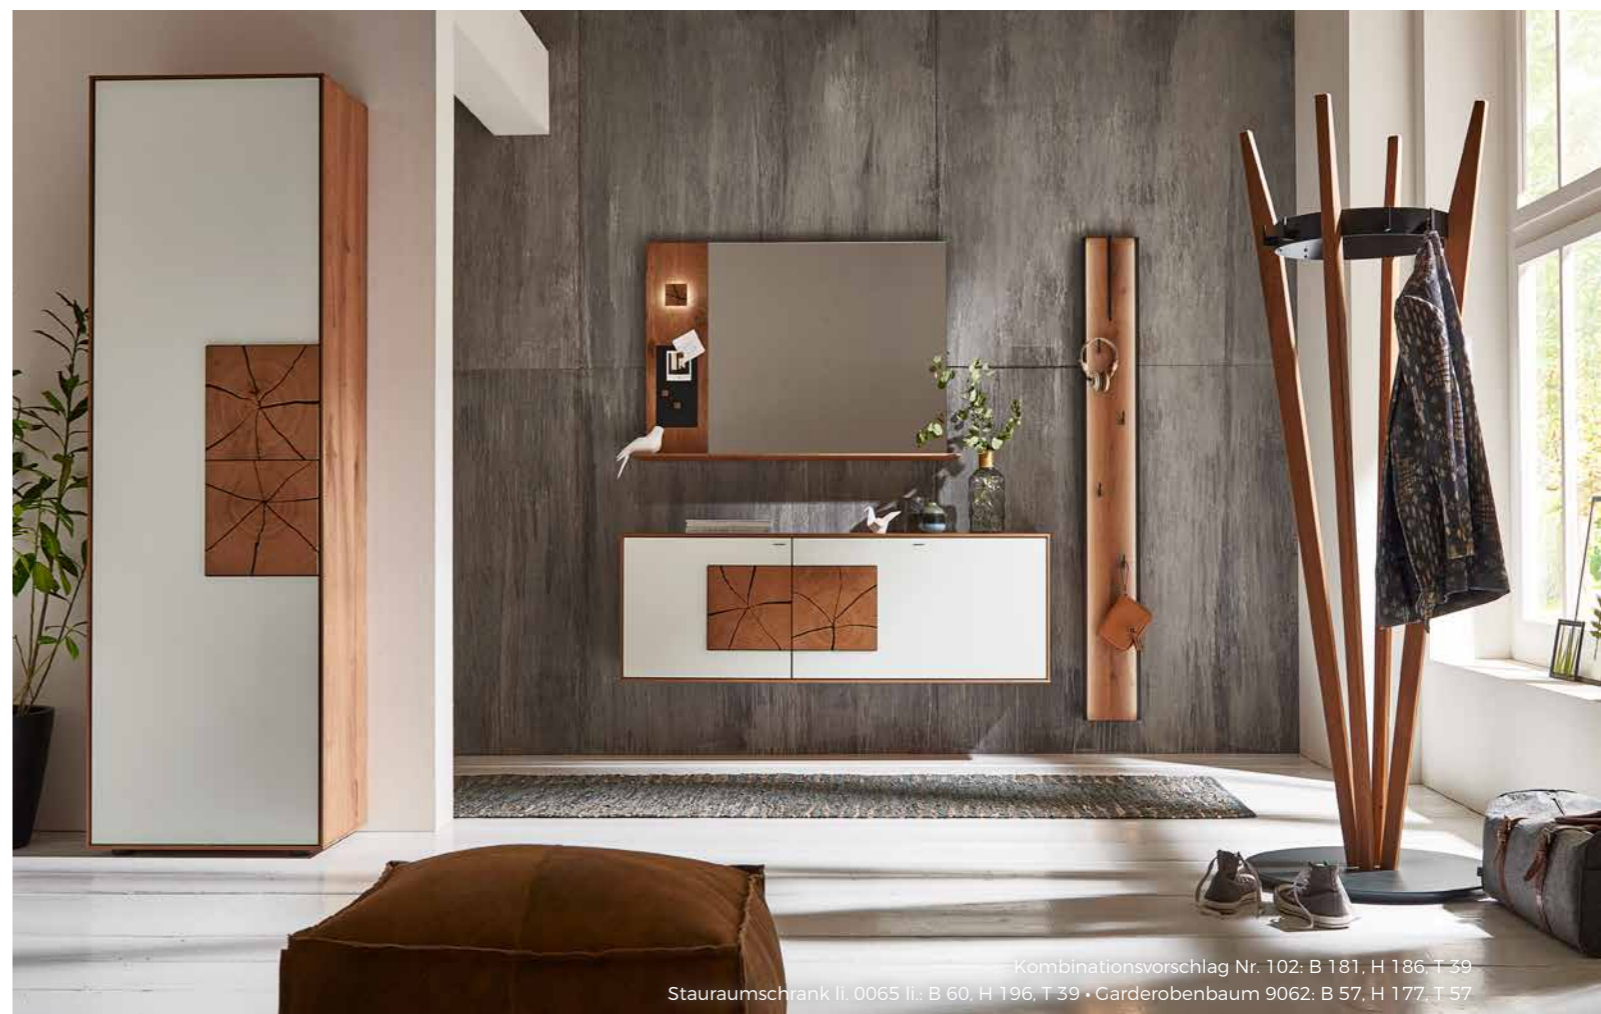

NACH HAUSE KOMMEN

UND WOHLFÜHLEN

Ob kleiner Flur oder großzügiges Entree – Caya bietet vielseitige Lösungen und clevere Funktionen für die Aufbewahrung von Jacken, Schuhen, Schlüsseln und allem, was schnell griffbereit sein sollte.

Whether in a small corridor or a spacious entrance area, Caya provides versatile solutions and clever functions for storing jackets, shoes, key and everything that should be kept within quick and easy reach.

Rechts:
An der integrierten Magnettafel
sind wichtige Notizen bestens
aufgehoben.

Right:
Important notes are best kept on
the integrated magnetic board.