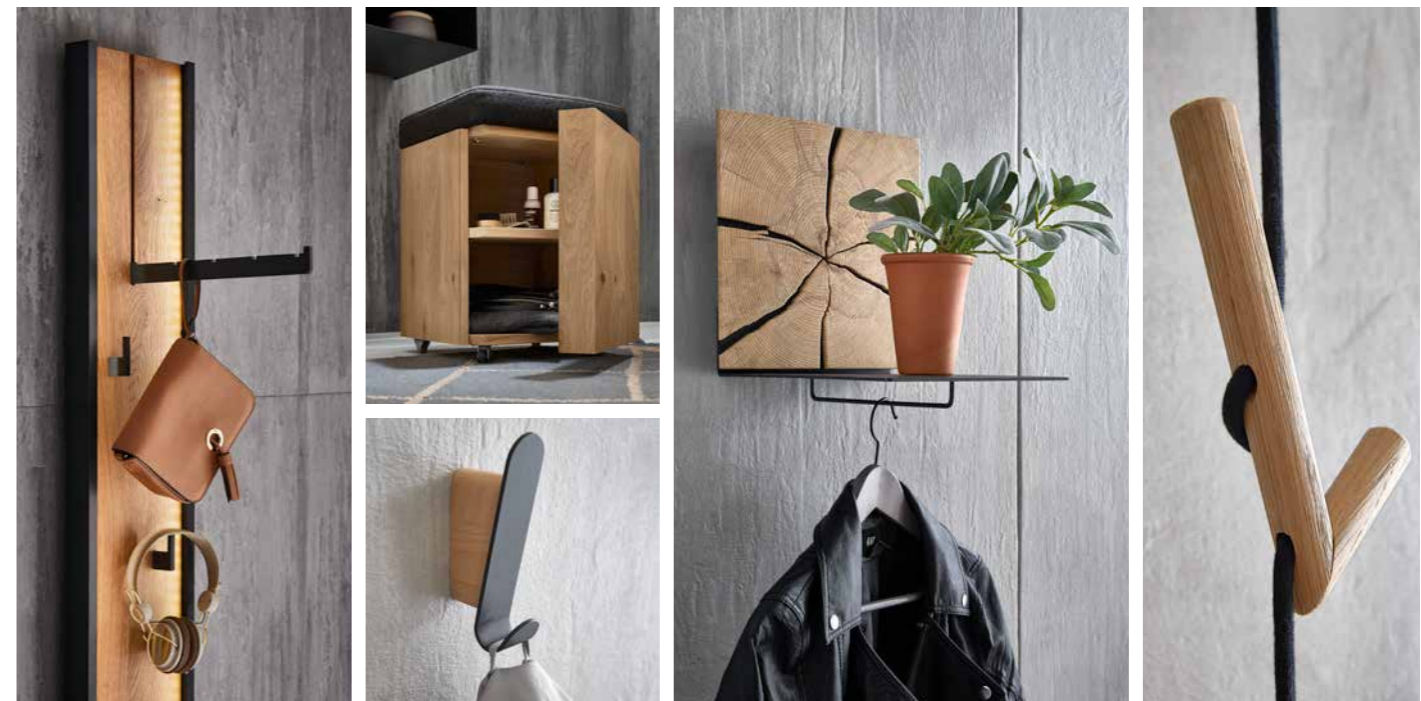

Wandgarderobe 9011:
B 12, H 197, T 30

Wandablage 1051:
B 28, H 29, T 32

Wandgarderobe 1050:
B 28, H 32, T 32

2 x Garderobenhaken 1020:
B 3,5, H 14, T 6

Wandleuchte 1052:
B 28, H 28, T 4

Wandgarderobe 5021:
B 20, H 174, T 60

Garderobenbaum 9062:
B 57, H 177, T 57

Sitzhocker mit Rollen 3041:
B 34, H 50, T 35

**GARDEROBE, SCHUHSCHRANK ODER BEIDES?
Dieser Schrank ist ein wahrer Verwandlungskünstler.**

In der Grundausstattung wird der Garderobenschrank mit einer Kleideraufhängung und zwei Holzböden geliefert, von denen einer variabel eingelegt werden kann. Optional erhältlich sind zusätzliche Holzböden oder abgeschrägte Metallböden zur teilweisen oder vollständigen Nutzung des Garderobenschanks als Schuhschrank.

**WARDROBE, SHOE CUPBOARD OR BOTH?
This cupboard is a true master of metamorphosis.**

The basic version of the wardrobe is supplied with a clothes rack and two wooden shelves, one of which can be placed in various positions. Additional wooden shelves or chamfered metal shelves are also available as options in order to use part or all of the wardrobe as a shoe cupboard.