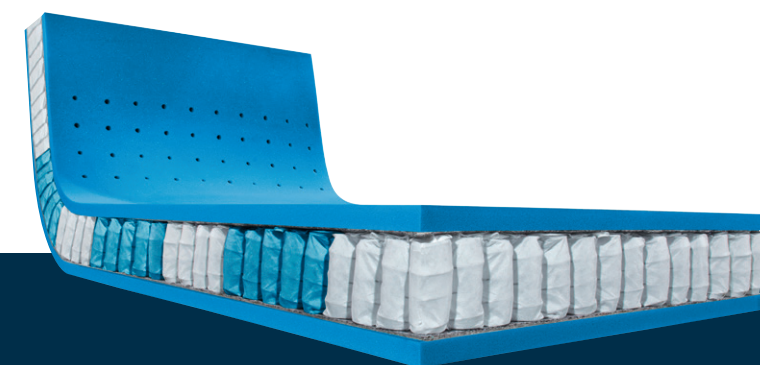

Gesund schlafen – besser aufwachen.

Das Thema „**Health Style**“ oder „**gesundes Leben**“ entwickelt sich zum Megatrend. Die Maximen gesunde Ernährung und sportliche Aktivität dienen als Eckpfeiler von Lifestyle, Schönheit und Gesundheit. Sich vegan ernähren, joggen und Yoga machen oder nach der Arbeit zum Fitness Workout ins Studio gehen. All dies sind Beispiele für den gelebten „**Health Style**“. Die Entwicklung von neuen Technologien erweitert diesen Trend um andere Dimensionen.

Guter Schlaf bildet eine der wichtigsten Grundlagen für Ihr Wohlbefinden. Entscheiden Sie sich jetzt für eine **ORTHOMATIC nightwatch Matratze** als 7-Zonen-Tonnentaschenfederkern- oder Kaltschaum-Variante. Beide Produkte unterstützen Sie perfekt bei Ihrem Wunsch nach einem gesünderen Schlaf und einem gesteigerten Wohlbefinden.

Weitere Matratzen aus unserem ORTHOMATIC-Programm finden Sie auch im autorisierten Musterring Fachhandel oder im Internet unter www.musterring.com/de-DE/matratzen.

DIE GARMIN®-KOLLEKTION
by Musterring