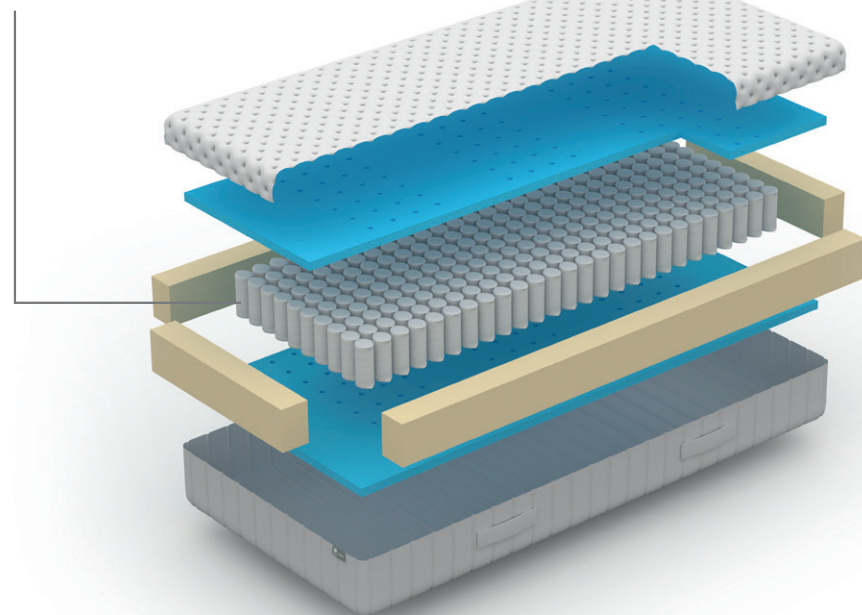

Schicht für Schicht – ein gutes Gefühl.

Ein durchdachter Matratzenaufbau, bei dem alles stimmt:

nightwatch TT

Die Federkernmatratze

Durch die eingesetzten Materialien wird der Feuchtigkeitstransport erhöht und eine gute Durchlüftung gewährleistet. Die Matratze für Menschen, die im Schlaf zum Schwitzen neigen oder kühle Nächte lieben.

Tonnentaschenfederkern

Hochwertiger Federkern mit ca. 500 Federn/2m² mit ergonomisch angepasster Zonierung

Aktive Unterstützung für einen gesünderen Schlaf und ein gesteigertes Wohlbefinden.

Langlebigkeit

Der symmetrische Aufbau der Matratze, in Längs- sowie Querrichtung, gibt die Möglichkeit zum Drehen und Wenden.

nightwatch KS

Die Kaltschaummatratze

Hochwertige Materialien transportieren die Feuchtigkeit kontinuierlich ab. Die Schaumvariante bietet ein wärmendes Umfeld im Schlaf.