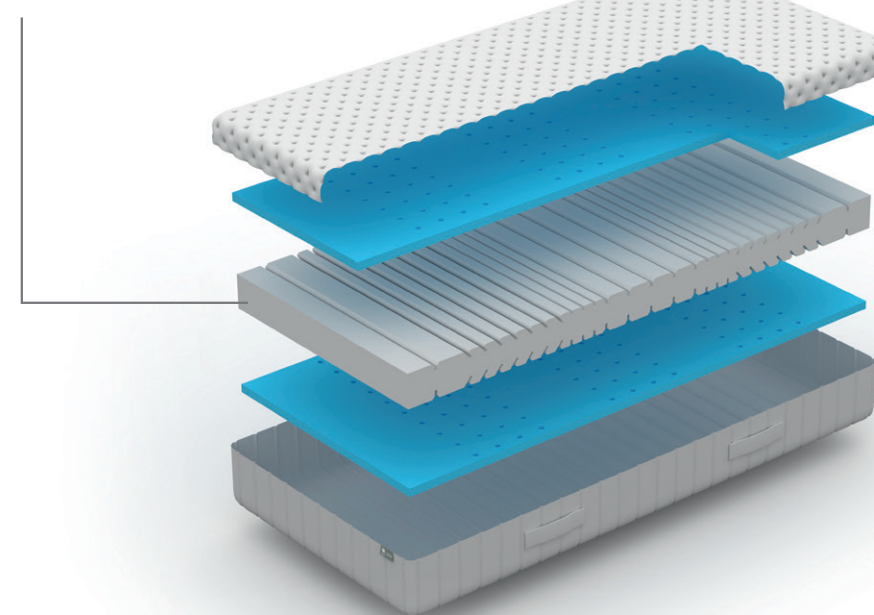

Der symmetrische Aufbau der Matratze, in Längs- sowie Querrichtung, gibt die Möglichkeit zum Drehen und Wenden.

nightwatch KS

Die Kaltschaummatratze

Hochwertige Materialien transportieren die Feuchtigkeit kontinuierlich ab. Die Schaumvariante bietet ein wärmendes Umfeld im Schlaf.

Schaumkern mit ergonomischer Zonierung

Langlebiger Komfortschaum mit Konturenschnitt für eine optimale Körperunterstützung

Hygienische Eigenschaften

Bezug mit eingestricktem voluminösen Füllfaden und oberseitig eingearbeiteter Viskosefaser.

Luftdurchlässig

Kernabdeckung aus besonders atmungsaktivem langlebigen Hylex-HR-Kaltschaum.

Die ideale Grundlage für erholsamen Schlaf: Unsere sportive Matratze ORTHOMATIC nightwatch ist als 7-Zonen-Tonnentaschenfederkern- und als Kaltschaum-Variante erhältlich.