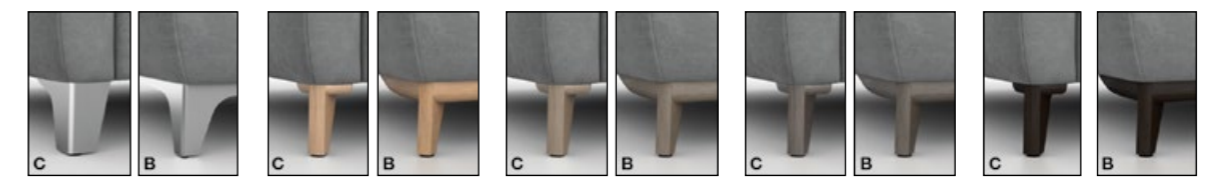

Fußvarianten | Leg variants

Metall verchromt Chrome-plated metal
Eiche oak (natur) Natural oak
Eiche grege Greige oak
Eiche taupe Taupe oak
Eiche chocolat Chocolate oak