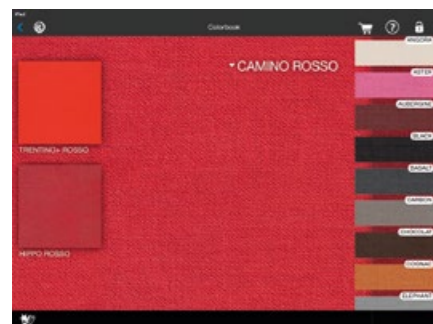

Bezugstoff einfarbig (auf Wunsch zweifarbig)  
Cover fabric plain (two-coloured on request)

Ziernahtfarbe  
Colour of decorative stitching

Fußvarianten  
Leg variants

Bezugstoffvarianten: Stoff oder Leder  
Cover fabric options: fabric or leather