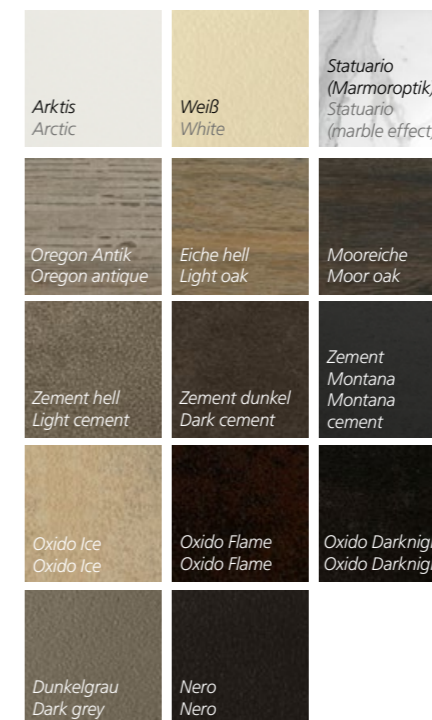

Information

NEVIO – Stuhlsystem mit bestem

Sitzkomfort: topmodern, optisch leicht, mit exklusiven Sitzschalen; mit markantem Tisch als Kontrapunkt.

■ 5 Untergestelle:

- Schlittengestell
- Freischwinger
- Spinnenfuß
- Metall-Vierfuß
- Holz-Vierfuß

■ Armlehnenvarianten

■ Bezüge in Bi-Color möglich:

- Sitzfläche (innen) und Rückenlehne (außen)
- In Leder- und Stoffausführungen, auch miteinander kombiniert
- Auf Wunsch mit Kontrastnaht

■ Gestellausführungen:

- Verchromt (teils gegen Aufpreis)
- Edelstahl
- In 6 ausgewählten RAL-Farbtönen
- Holz, geölt oder lackiert:

■ Esstische mit fester Platte:

- In vielen Maßen
- Aus Massivholz, geölt oder lackiert: Eiche, Asteiche, Kernesche, Nussbaum, Astnussbaum, Kernbuche
- Aus Keramik: Arktis, Weiß, Statuario (Marmoroptik), Oregon Antik, Eiche hell, Mooreiche, Zement hell, Zement dunkel, Zement Montana, Oxido Ice, Oxido Flame, Oxido Darknight, Dunkelgrau, Nero

■ Esstischgestelle:

- Aus Metall, silber oder stahlgrau
- In 6 ausgewählten RAL-Farbtönen
- Aus Rohstahl, geölt (V 2008)

Musterring, die große Traditionsmarke, überzeugt seit jeher in vielerlei Hinsicht: Die Material- und Verarbeitungsqualität wird durch streng kontrollierte Richtlinien gewährleistet. Wir gewähren unseren Kunden eine 5-Jahres-Garantie, die im Musterring Möbel-Gütepass verbrieft wird. Für NEVIO werden nur ausgesuchte Materialien verwendet.

Mehr Programminfos:

in der Preis- und Typenliste und unter www.musterring.com

BUNDESWEIT:
LIEFERSERVICE
FREI HAUS

■ Keramikausführungen Tischplatten: ■ Ceramic finishes for table tops:

■ Esstische ■ Dining tables

Details