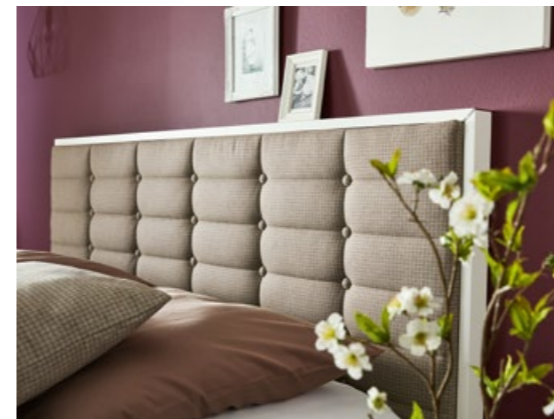

Nicht von Boxspring träumen. Auf Boxspring träumen!

Don't dream of box spring.
Dream on box spring!

Boxspring-Bettanlage in Stoff taupe, Unterfederung TT 1000 FIX, Kopfteil WP6, Passepartoutrahmen Bianco weiß Hochglanz, H 137 cm mit Knopfabheftung und Plaid, Liegefläche jeweils 90 x 200 cm, Fuß Chrom.

Box spring bedstead in taupe fabric, base suspension TT 1000 FIX, headboard WP6, all-round frame Bianco white high gloss, H 137 cm with buttons, two Orthomatic mattresses and plaid, lying surface each 90 x 200 cm, chrome leg.