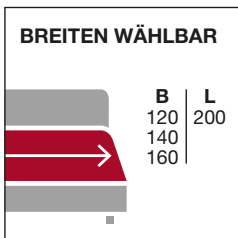

NACHTS SCHLAFPLATZ, TAGSÜBER LIEBLINGSPLATZ

Mit wenigen Handgriffen vom Sofa zum Bett

- | Liegeflächen in 120, 140 oder 160 cm Breite und 200 cm Länge
- | In den Designvarianten Schmal, Kubus, Trapez, Flex
- | Mit Standardfuß Buche massiv, Fuß Y Holz schwarz, Fuß Z Metall Chrom oder Kufe alufarben
- | Hochwertige und elegante Stoffauswahl
- | Dekokissen in drei Größen optional erhältlich
- | Auf Wunsch mit passendem Topper
- | Leichtgängig und rüchenschonend ausklappen
- | Nosagfederung und hochwertiger Tonnentaschenfederkern
- | AIRVent®-Technologie zur Belüftung des Unterbaus