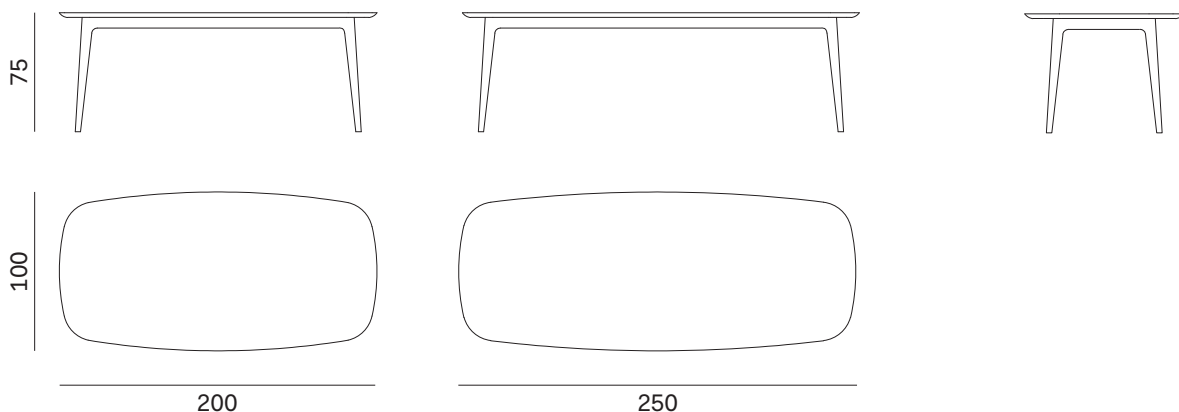

Linee fluide e attenzione ai dettagli caratterizzano il tavolo Hanami, disegnato da Matteo Zorzenoni. Le gambe inclinate e rastremate verso il pavimento conferiscono dinamismo e leggerezza.

Flowing lines and attention to detail are the distinguishing features of the Hanami table, designed by Matteo Zorzenoni. The angled legs tapering towards the floor produce a light, dynamic look.

NOVAMOBILI

TAVOLO HANAMI / HANAMI TABLE

Larghezza Width	Profondità Depth	Altezza Height	Peso Weight
<u>200 cm</u>	<u>100 cm</u>	<u>75 cm</u>	<u>46,13 kg</u>
<u>250 cm</u>			<u>55,67 kg</u>

TAVOLO HANAMI PIANO IN MARMO E PIETRA LAVICA HANAMI TABLE WITH TOP IN MARBLE AND LAVA STONE

Larghezza Width	Profondità Depth	Altezza Height	Peso Weight
<u>200 cm</u>	<u>100 cm</u>	<u>76,5 cm</u>	<u>138,03 kg</u>
<u>250 cm</u>			<u>170,6 kg</u>

Piano in marmo e pietra lavica sp. 2 cm con sottopiano sp. 2,5 cm.
2cm-thick marble and lava stone top with 2,5cm-thick sub-top.