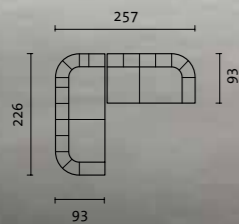

NICHT NUR FÜR DIVEN: SYMMETRISCH SCHÖNE KONFIGURATION AUS EINEM ECKANBAUSOFA UND EINEM ANSTELLSOFA, EINGEKLEIDET IN KOSTBAREN, PURPURFARBENEN VELOURS.

NOT ONLY FOR DIVAS: SYMMETRIC, BEAUTIFUL ARRANGEMENT CREATED WITH AN ADD-ON SOFA AND AN ANNEXE SOFA, COVERED IN EXQUISITE PURPLE VELOUR.