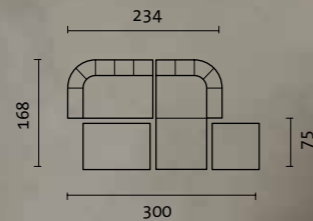

delicate

DIE ECKLÖSUNG OBEN LINKS BESTEHT AUS EINEM ANSTELLSOFA LINKS UND EINEM LONGCHAIR RECHTS. DIE FORMATION UNTEN RECHTS IST GENAU SPIEGELVERKEHRT ZUSAMMENGESTELLT. EINE ETWAS BREITERE BANK SOWIE EIN QUADRATISCHER HOCKER, WIE OBEN RECHTS, ERWEITERN DIE ECKLÖSUNG ZUR LOUNGE-LANDSCHAFT.

THE CORNER SOLUTION ON THE TOP LEFT CONSISTS OF AN ANNEXE SOFA ON THE LEFT AND A LONG CHAIR ON THE RIGHT. THE FORMATION IN THE BOTTOM RIGHT HAS BEEN ARRANGED EXACTLY MIRROR-INVERTED. A SLIGHTLY WIDER BENCH AND A SQUARE STOOL EXTEND THE CORNER SOLUTION INTO A LOUNGING LANDSCAPE, AS SHOWN ON THE TOP LEFT.