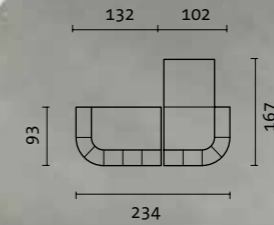

delicate

DIE ECKLÖSUNG OBEN LINKS BESTEHT AUS EINEM ANSTELLSOFA LINKS UND EINEM LONGCHAIR RECHTS. DIE FORMATION UNTEN RECHTS IST GENAU SPIEGELVERKEHRT ZUSAMMENGESTELLT. EINE ETWAS BREITERE BANK SOWIE EIN QUADRATISCHER HOCKER, WIE OBEN RECHTS, ERWEITERN DIE ECKLÖSUNG ZUR LOUNGE-LANDSCHAFT.

THE CORNER SOLUTION ON THE TOP LEFT CONSISTS OF AN ANNEXE SOFA ON THE LEFT AND A LONG CHAIR ON THE RIGHT. THE FORMATION IN THE BOTTOM RIGHT HAS BEEN ARRANGED EXACTLY MIRROR-INVERTED. A SLIGHTLY WIDER BENCH AND A SQUARE STOOL EXTEND THE CORNER SOLUTION INTO A LOUNGING LANDSCAPE, AS SHOWN ON THE TOP LEFT.