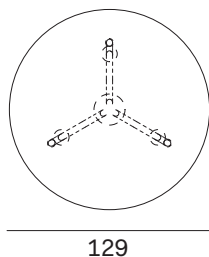

Tre gambe metalliche, dal segno pulito e dinamico, sostengono il piano circolare di Sunny, tavolo essenziale dalle linee contemporanee. Il piano è disponibile in marmo e pietra lavica, oppure nelle finiture noce e olmo termotrattato, in laccato opaco e ossidato, o ancora in light stone, un materiale ceramico a pasta dura impermeabile e resistente. Il basamento nei colori laccati opachi, ossidati o metal, per combinazioni dall'effetto prezioso.

NOVAMOBILI

TAVOLO SUNNY / SUNNY TABLE

Altezza Height	Diametro Diameter	Peso Weight
75 cm	Ø 129 cm	36 kg

TAVOLO SUNNY CON PIANO IN LIGHT STONE SUNNY TABLE WITH TOP IN LIGHT STONE

Altezza Height	Diametro Diameter	Peso Weight
75,6 cm	Ø 129 cm	54,81 kg

Piano in light stone sp. 0,6 cm con sottopiano sp. 3,7 cm.
0,6cm-thick light stone top with 3,7cm-thick sub-top.

TAVOLO SUNNY CON PIANO IN MARMO E PIETRA LAVICA SUNNY TABLE WITH TOP IN MARBLE AND LAVA STONE

Altezza Height	Diametro Diameter	Peso Weight
75,8 cm	Ø 129 cm	98,96 kg

Piano in marmo e pietra lavica sp. 2 cm con sottopiano sp. 2,5 cm.
2cm-thick marble and lava stone top with 2,5cm-thick sub-top.