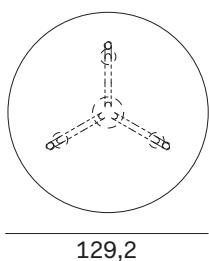

NOVAMOBILI

TAVOLO SUNNY / SUNNY TABLE

Altezza Height	Diametro Diameter	Peso Weight
75 cm	Ø 129 cm	36 kg

TAVOLO SUNNY CON PIANO IN LIGHT STONE SUNNY TABLE WITH TOP IN LIGHT STONE

Altezza Height	Diametro Diameter	Peso Weight
75,6 cm	Ø 129 cm	54,81 kg

Piano in light stone sp. 0,6 cm con sottopiano sp. 3,7 cm.
0,6cm-thick light stone top with 3,7cm-thick sub-top.

TAVOLO SUNNY CON PIANO IN MARMO E PIETRA LAVICA SUNNY TABLE WITH TOP IN MARBLE AND LAVA STONE

Altezza Height	Diametro Diameter	Peso Weight
75,8 cm	Ø 129 cm	98,96 kg

Piano in marmo e pietra lavica sp. 2 cm con sottopiano sp. 2,5 cm.
2cm-thick marble and lava stone top with 2,5cm-thick sub-top.