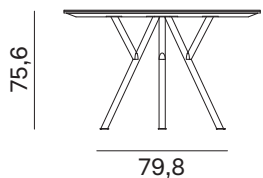

NOVAMOBILI

TAVOLO SUNNY / SUNNY TABLE

Altezza Height	Diametro Diameter	Peso Weight
75 cm	Ø 129 cm	36 kg

TAVOLO SUNNY CON PIANO IN LIGHT STONE SUNNY TABLE WITH TOP IN LIGHT STONE

Altezza Height	Diametro Diameter	Peso Weight
75,6 cm	Ø 129 cm	54,81 kg

Piano in light stone sp. 0,6 cm con sottopiano sp. 3,7 cm.
0,6cm-thick light stone top with 3,7cm-thick sub-top.

TAVOLO SUNNY CON PIANO IN MARMO E PIETRA LAVICA SUNNY TABLE WITH TOP IN MARBLE AND LAVA STONE

Altezza Height	Diametro Diameter	Peso Weight
75,8 cm	Ø 129 cm	98,96 kg

Piano in marmo e pietra lavica sp. 2 cm con sottopiano sp. 2,5 cm.
2cm-thick marble and lava stone top with 2,5cm-thick sub-top.