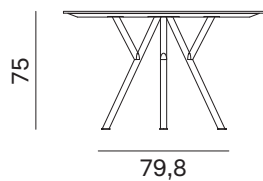

Tre gambe metalliche, dal segno pulito e dinamico, sostengono il piano circolare di Sunny, tavolo essenziale dalle linee contemporanee. Il piano è disponibile in marmo e pietra lavica, oppure nelle finiture noce e olmo termotrattato, in laccato opaco e ossidato, o ancora in light stone, un materiale ceramico a pasta dura impermeabile e resistente. Il basamento nei colori laccati opachi, ossidati o metal, per combinazioni dall'effetto prezioso.

NOVAMOBILI

TAVOLO SUNNY / SUNNY TABLE

Altezza Height	Diametro Diameter	Peso Weight
75 cm	Ø 129 cm	36 kg

TAVOLO SUNNY CON PIANO IN LIGHT STONE SUNNY TABLE WITH TOP IN LIGHT STONE

Altezza Height	Diametro Diameter	Peso Weight
75,6 cm	Ø 129 cm	54,81 kg

Piano in light stone sp. 0,6 cm con sottopiano sp. 3,7 cm.
0,6cm-thick light stone top with 3,7cm-thick sub-top.

TAVOLO SUNNY CON PIANO IN MARMO E PIETRA LAVICA SUNNY TABLE WITH TOP IN MARBLE AND LAVA STONE

Altezza Height	Diametro Diameter	Peso Weight
75,8 cm	Ø 129 cm	98,96 kg

Piano in marmo e pietra lavica sp. 2 cm con sottopiano sp. 2,5 cm.
2cm-thick marble and lava stone top with 2,5cm-thick sub-top.