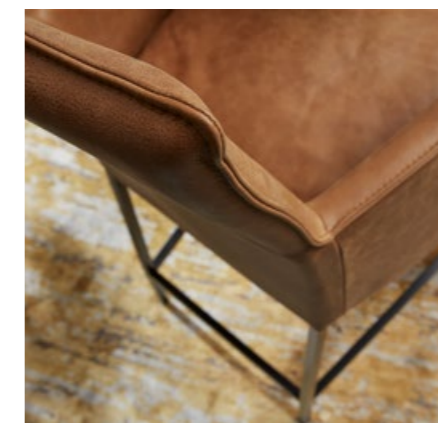

Details

HELANA

An elegant programme with greater sitting pleasure: bar and counter stools and benches, circular or square tube, standing tables with tops in ceramic, HPL and real wood.

Bar and counter stools and benches

■ Seat and back designs:

- Fabric
- Leather 1 (Toledo)
- Leather 2 (Massif/Dakar/Vintage)

■ Frame versions:

- Circular tube, matt stainless steel
- Circular tube, black powder coated
- Square tube, matt stainless steel
- Square tube, black powder coated

■ All designs optionally with Rhombo comfort seat cushions

Standing tables

■ Rectangular or boat shaped

■ Table top designs:

- Ceramic in various colours
- HPL on multiplex in 3 colours
- Solid wild oak, oiled
- Solid bianco wild oak, oiled
- Solid walnut, oiled

■ Frame versions:

- Square tube, matt stainless steel
- Square tube, black powder coated

Musterring, the leading traditional brand, has always appealed on many levels: The quality of the materials and workmanship are guaranteed by strict guidelines. We give our customers a 5-year guarantee, which is confirmed in the Musterring furniture quality pass. We only use carefully chosen materials for HELANA.

You will find **further programme information** in the list of prices and types and at www.musterring.com