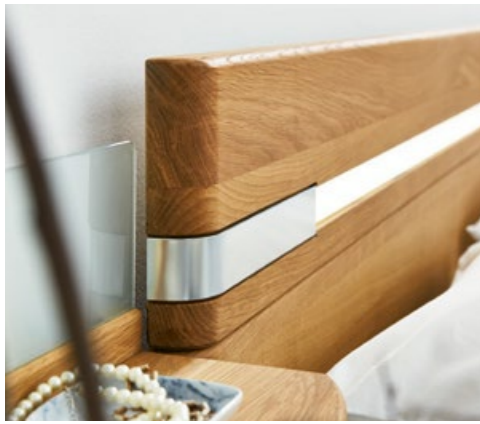

SAVONA Kombination 001: Schwebetürenschränk, Mitteltür Eiche massiv, Außentüren Glas weiß, B 300, H 236, T 67 cm; Liegenbett, 180 x 200 cm; 2 Konsolen mit je 1 Schubkasten, Eiche teilmassiv, B 60, H 48, T 43 cm, Hänge-Konsolenpaneel mit Milchglasrückwand und LED-Beleuchtung

SAVONA suggestion 001: wardrobe with sliding doors, outer doors in white glass, middle doors in solid oak, W 300, H 236, D 67 cm; Bed, 180 x 200 cm; 2 bedside tables with 1 drawer, W 60, H 48, D 43 cm, wall shelves with milk glass and LED-lightning

EMISSIONSKLASSE der Deutschen Gütegemeinschaft Möbel

Kastenmöbel / free cabinets
Hersteller-Nr. / manufacturer-no. 15015
Kollektion / collection / Modell / model Savona
Prüfnummer / control number 201501509

Information

SAVONA – Schwebetürenschränke für Ihr Schlafzimmer: optimale Raumaussnutzung mit funktioneller Zusatzausstattung in Eiche massiv.

■ **Kleiderschränke teilmassiv:**

- Fronten Eiche massiv mit Kassetten-Optik
- Korpus, Glas- und Spiegeltüren Eiche-Nachbildung
- Seitenstollen massiv mit oder ohne Beleuchtung
- Beleuchtung mit unsichtbarer Kabelführung

■ **Glastüren:**

- Spiegel in Parsol-Bronze
- Glas in weiß
- Glas in graphit

■ **Beimöbel teilmassiv:**

- Fronten und Abdeckplatte Eiche massiv
- Korpus Eiche-Nachbildung

■ **Betten:**

- Eiche massiv
- erhältlich in den Breiten 180 und 200 cm, Längen 190, 200 und 210 cm.
- Bettseiten in komfortabler Höhe von 48 cm
- Bettliegefläche 4-fach höhenverstellbar

Die Boxspringbettenkollektion **JAVA** bietet höchsten Schlafkomfort mit modernem Design.

■ **3 Kopfteile:**

- Kopfteil aufgedoppelt (mit Beleuchtung möglich)
- Kopfteil gebogen mit Rautensteppung und Polsterknöpfen

■ **Fußvarianten:**

- Bogenfuß chrom
- Winkelfuß chrom matt
- Winkelfuß Eiche oder Erle

■ **3 verschiedene Topper**