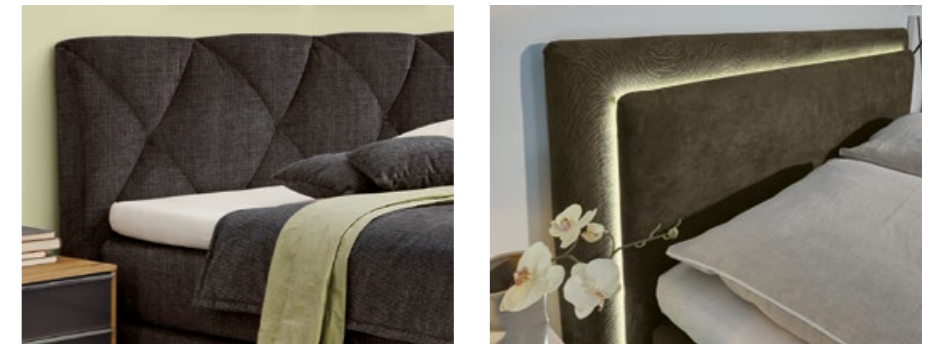

Die Boxspringbettenkollektion bietet höchsten Schlafkomfort gemischt mit edlem Design.
Wählen Sie aus verschiedene Kopfteilen in unterschiedlichen Stoffarten und Farben.
The box spring bed collection offers maximum sleeping comfort combined with elegant design.
Choose from various headboards in different fabrics and colours.

Kompromisslose Qualität auf höchstem Niveau. Dieses einzigartige System besteht aus einer Boxspring-Unterfederung mit Tonnen-Taschenfederkern für höchsten Federungskomfort und einer Obermatratze für die optimale Körperunterstützung und Druckentlastung. Den höchsten Komfort bietet die Unterfederung, optional mit motorischen Verstellung. Hierbei können Sie vom Bett aus per Fernbedienung die gewünschte Sitz- oder Liegeposition einstellen.

Uncompromising quality on the highest level. This unique system consists of box spring base suspension with a barrel pocket spring core for maximum spring comfort, and a top mattress to provide the optimum support for the body and pressure relief. The base suspension, optionally with motorised adjustment, offers the highest level of comfort. You can select and set the desired sitting or lying position by remote control from the bed.