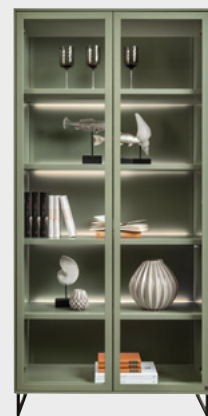

Sofa MR 4580,  
Couchtisch FABIA

Highboard  
KARA-FRAME

Vitrine **KARA-FRAME**, Lack Reseda (PG 2),  
Kufe schwarz matt, ca. B 92, H 191, T 40 cm

Highboard  
KARA-FRAME,  
Stuhl und  
Esstisch NEVIO

Stühle TAVIA, Stoff Florida grey,  
Schlittengestell schwarz,  
je ca. B 62, H 86, T 66 cm