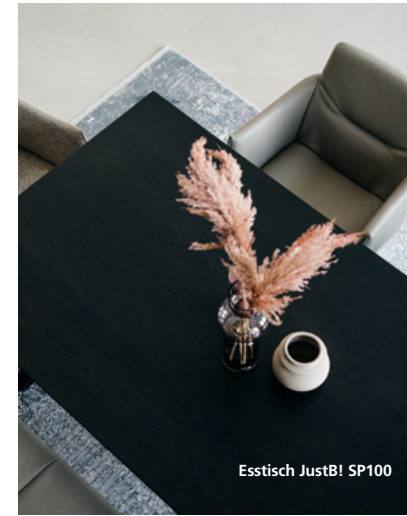

Esstisch JustB! SP100

Stilbewusst. Gradlinig. Gemütlich. Mit ihrer eigenen Möbelkollektion zeigt Schauspielerinnen Bettina Zimmermann, wie vielseitig gutes Design sein kann. Hol auch du dir den einmaligen Charme dieser Kollektion in dein Zuhause.