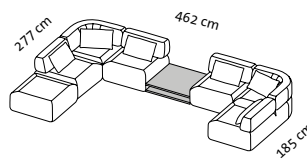

all together

Design Kati Meyer-Brühl

Sitzhöhe: 43 cm
seat height: 43 cm

all together

Design Kati Meyer-Brühl

Oe 92 l + Oe 92 l k

Oe 92 r k + Oe 92 r

Oe 92 l + Oe 92 l

Oe 92 r + Oe 123 r

T + H + Oe 92 l + E1 + Oe 92 l k

Lc r + Oe 92 l + H + E1 + Oe 92 r + Oe 92 l

T + H + Oe 92 l + 2x E1 + Oe 92 l + Oe 92 l k

H + Oe 92 l + E1 + T + E1 + Oe 92 r

Sitzhöhe: 43 cm
seat height: 43 cm