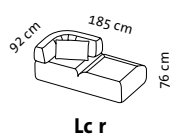

all together

Design Kati Meyer-Brühl

Sitzhöhe: 43 cm
seat height: 43 cm

all together

Design Kati Meyer-Brühl

Oe 92 l + Oe 92 l k

Oe 92 r k + Oe 92 r

Oe 92 l + Oe 92 l

Oe 92 r + Oe 123 r

T + H + Oe 92 l + E1 + Oe 92 l k

Lc r + Oe 92 l + H + E1 + Oe 92 r + Oe 92 l

T + H + Oe 92 l + 2x E1 + Oe 92 l + Oe 92 l k

H + Oe 92 l + E1 + T + E1 + Oe 92 r

Sitzhöhe: 43 cm
seat height: 43 cm