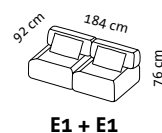

all together

Design Kati Meyer-Brühl

Sitzhöhe: 43 cm
seat height: 43 cm

all together

Design Kati Meyer-Brühl

Oe 92 l + Oe 92 l k

Oe 92 r k + Oe 92 r

Oe 92 l + Oe 92 l

Oe 92 r + Oe 123 r

T + H + Oe 92 l + E1 + Oe 92 l k

Lc r + Oe 92 l + H + E1 + Oe 92 r + Oe 92 l

T + H + Oe 92 l + 2x E1 + Oe 92 l + Oe 92 l k

H + Oe 92 l + E1 + T + E1 + Oe 92 r

Sitzhöhe: 43 cm
seat height: 43 cm