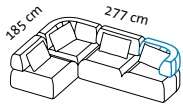

all together

Design Kati Meyer-Brühl

Sitzhöhe: 43 cm
seat height: 43 cm

all together

Design Kati Meyer-Brühl

Oe 92 l + Oe 92 l k

Oe 92 r k + Oe 92 r

Oe 92 l + Oe 92 l

Oe 92 r + Oe 123 r

T + H + Oe 92 l + E1 + Oe 92 l k

Lc r + Oe 92 l + H + E1 + Oe 92 r + Oe 92 l

T + H + Oe 92 l + 2x E1 + Oe 92 l + Oe 92 l k

H + Oe 92 l + E1 + T + E1 + Oe 92 r

Sitzhöhe: 43 cm
seat height: 43 cm