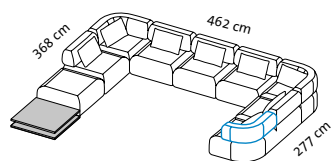

all together

Design Kati Meyer-Brühl

Sitzhöhe: 43 cm
seat height: 43 cm

all together

Design Kati Meyer-Brühl

Oe 92 l + Oe 92 l k

Oe 92 r k + Oe 92 r

Oe 92 l + Oe 92 l

Oe 92 r + Oe 123 r

T + H + Oe 92 l + E1 + Oe 92 l k

Lc r + Oe 92 l + H + E1 + Oe 92 r + Oe 92 l

T + H + Oe 92 l + 2x E1 + Oe 92 l + Oe 92 l k

H + Oe 92 l + E1 + T + E1 + Oe 92 r

Sitzhöhe: 43 cm
seat height: 43 cm