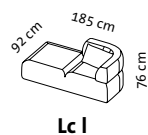

all together

Design Kati Meyer-Brühl

Sitzhöhe: 43 cm
seat height: 43 cm

all together

Design Kati Meyer-Brühl

Oe 92 l + Oe 92 l k

Oe 92 r k + Oe 92 r

Oe 92 l + Oe 92 l

Oe 92 r + Oe 123 r

T + H + Oe 92 l + E1 + Oe 92 l k

Lc r + Oe 92 l + H + E1 + Oe 92 r + Oe 92 l

T + H + Oe 92 l + 2x E1 + Oe 92 l + Oe 92 l k

H + Oe 92 l + E1 + T + E1 + Oe 92 r

Sitzhöhe: 43 cm
seat height: 43 cm