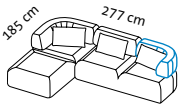

Lc l + Oe 92 l k