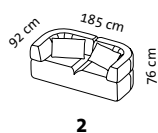

all together

Design Kati Meyer-Brühl

Sitzhöhe: 43 cm
seat height: 43 cm

all together

Design Kati Meyer-Brühl

Oe 92 l + Oe 92 l k

Oe 92 r k + Oe 92 r

Oe 92 l + Oe 92 l

Oe 92 r + Oe 123 r

T + H + Oe 92 l + E1 + Oe 92 l k

Lc r + Oe 92 l + H + E1 + Oe 92 r + Oe 92 l

T + H + Oe 92 l + 2x E1 + Oe 92 l + Oe 92 l k

H + Oe 92 l + E1 + T + E1 + Oe 92 r

Sitzhöhe: 43 cm
seat height: 43 cm