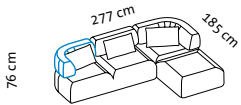

Oe 92 r k + Lc r