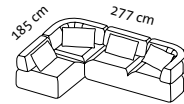

all together

Design Kati Meyer-Brühl

Sitzhöhe: 43 cm
seat height: 43 cm

all together

Design Kati Meyer-Brühl

Oe 92 l + Oe 92 l k

Oe 92 r k + Oe 92 r

Oe 92 l + Oe 92 l

Oe 92 r + Oe 123 r

T + H + Oe 92 l + E1 + Oe 92 l k

Lc r + Oe 92 l + H + E1 + Oe 92 r + Oe 92 l

T + H + Oe 92 l + 2x E1 + Oe 92 l + Oe 92 l k

H + Oe 92 l + E1 + T + E1 + Oe 92 r

Sitzhöhe: 43 cm
seat height: 43 cm