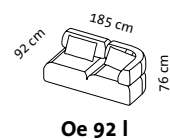

all together

Design Kati Meyer-Brühl

Sitzhöhe: 43 cm
seat height: 43 cm

all together

Design Kati Meyer-Brühl

Oe 92 l + Oe 92 l k

Oe 92 r k + Oe 92 r

Oe 92 l + Oe 92 l

Oe 92 r + Oe 123 r

T + H + Oe 92 l + E1 + Oe 92 l k

Lc r + Oe 92 l + H + E1 + Oe 92 r + Oe 92 l

T + H + Oe 92 l + 2x E1 + Oe 92 l + Oe 92 l k

H + Oe 92 l + E1 + T + E1 + Oe 92 r

Sitzhöhe: 43 cm
seat height: 43 cm