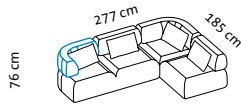

all together

Design Kati Meyer-Brühl

Sitzhöhe: 43 cm
seat height: 43 cm

all together

Design Kati Meyer-Brühl

Oe 92 l + Oe 92 l k

Oe 92 r k + Oe 92 r

Oe 92 l + Oe 92 l

Oe 92 r + Oe 123 r

T + H + Oe 92 l + E1 + Oe 92 l k

Lc r + Oe 92 l + H + E1 + Oe 92 r + Oe 92 l

T + H + Oe 92 l + 2x E1 + Oe 92 l + Oe 92 l k

H + Oe 92 l + E1 + T + E1 + Oe 92 r

Sitzhöhe: 43 cm
seat height: 43 cm