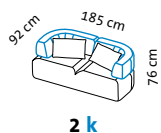

all together

Design Kati Meyer-Brühl

Sitzhöhe: 43 cm
seat height: 43 cm

all together

Design Kati Meyer-Brühl

Oe 92 l + Oe 92 l k

Oe 92 r k + Oe 92 r

Oe 92 l + Oe 92 l

Oe 92 r + Oe 123 r

T + H + Oe 92 l + E1 + Oe 92 l k

Lc r + Oe 92 l + H + E1 + Oe 92 r + Oe 92 l

T + H + Oe 92 l + 2x E1 + Oe 92 l + Oe 92 l k

H + Oe 92 l + E1 + T + E1 + Oe 92 r

Sitzhöhe: 43 cm
seat height: 43 cm