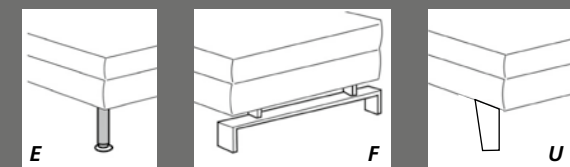

■ 7 Fußformen | leg shapes: