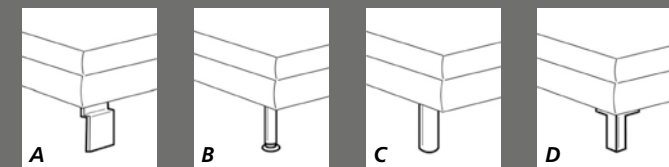

■ 7 Fußformen | leg shapes: