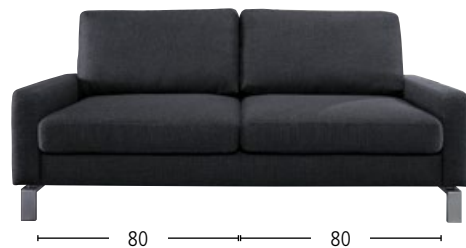

Information

MR 4500 – Superbequemes Sofa- und Anreihprogramm.

Mit sieben Armlehnvarianten in unterschiedlichen Breiten und Höhen und mit verschiedenen Fußformen. Die Breiten der einzelnen Sitzflächen variieren je nach Sofabreite im 70-, 80-, 90- und 100-cm-Raster. Zum Programm gehören u. a. ein MaXXi-Sofa, Longchairs, ein Hocker, eine Nackenrolle, eine Kopfstütze zum Einstecken und Armlehnkissen. In Stoff und in Leder lieferbar.

- **Planungsvielfalt:**
  - Basiselemente
  - Longchairs
  - Umbauecken
  - Spitzecke
- **Planning variety:**
  - Base elements
  - Long chairs
  - Convertible corners
  - Sharp corner

- **2 Sitzhöhen:**
  - 42 cm (bei 12 cm Fußhöhe)
  - 45 cm (bei 15 cm Fußhöhe)
- **2 seat heights:**
  - 42 cm (leg height 12 cm)
  - 45 cm (leg height 15 cm)

- **2 Sitztiefen | seat depths:**
  - Sitztiefe 1 Seat depth 1 (ST1) = 57 cm
  - Sitztiefe 1 Seat depth 2 (ST2) = 62 cm

■ 7 Armlehnvarianten | armrest variants:

■ 7 Fußformen | leg shapes:

- **Wahlweise lose oder feste Sitz- und Rückenkissen**
- **Choice of loose or fixed seat and back cushions**
- **Optionale Kontrastnaht in beige**
- **Optional contrasting stitching in beige**
- **Zubehör:** Kopfstützen, Nackenrollen, Armlehnkissen und Kissen
- **Accessories:** Headrests, neck rolls, armrest cushions and cushions

Mehr Programminfos: in der Preis- und Typenliste und unter www.musterring.com

Details

MR 4500 – Ultra comfortable sofa and add-on programme.

With seven armrest variants in various widths and heights and with a choice of leg shapes. The widths of the individual seats vary depending on the sofa width in 70, 80, 90 and 100 cm grids. The programme includes a MaXXi sofa, long chairs, a stool, a neck roll, a slot-in headrest and armrest cushions. Available in fabric and leather.