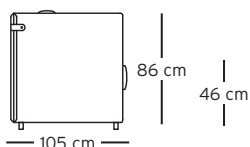

649 SILENZIO

155 cm
Bettsofa 120
Sofa bed 120

175 cm
Bettsofa 140
Sofa bed 140

195 cm
Bettsofa 160
Sofa bed 160

215 cm
Bettsofa 180
Sofa bed 180

Bettsofa
Sofa bed

Aufbau und Verarbeitung

Sitztiefe

Ca. 54 cm.

Info

Hervorragender Sitzkomfort in Verbindung mit höchstem Schlafkomfort. Geeignet als Dauerschläfer, kein Wegräumen der Kissen nötig.

Gestell

Holz und Metall, pulverbeschichtet in RAL 9006. Belastbarkeit: 180 kg