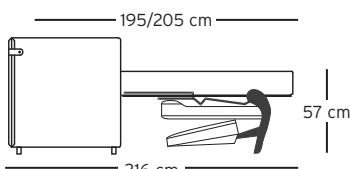

649 SILENZIO

155 cm
Bettsofa 120
Sofa bed 120

175 cm
Bettsofa 140
Sofa bed 140

195 cm
Bettsofa 160
Sofa bed 160

215 cm
Bettsofa 180
Sofa bed 180

Bettsofa
Sofa bed

Aufbau und Verarbeitung

Sitztiefe

Ca. 54 cm.

Info

Hervorragender Sitzkomfort in Verbindung mit höchstem Schlafkomfort. Geeignet als Dauerschläfer, kein Wegräumen der Kissen nötig.

Gestell

Holz und Metall, pulverbeschichtet in RAL 9006. Belastbarkeit: 180 kg

Design

WERTHER

Seating structure and processing

Seat depth

Approx. 54 cm.

Info

Excellent seating comfort combined with maximum sleeping comfort. Suitable as permanent sleeper, cushions do not have to be removed.